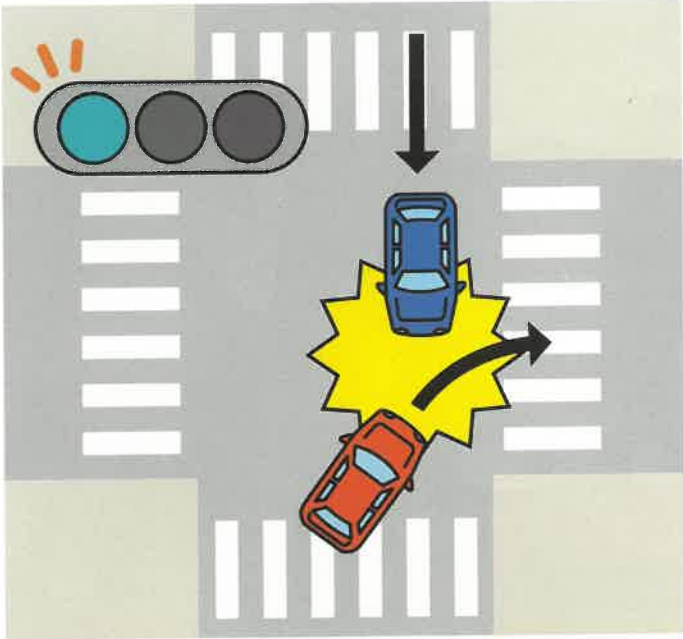

3

사례

일으키기 쉬운 사고와 위반 대표 예

우회전할 때의 사고

교차로에서 우회전하려고 할 경우에는 마주 오는 차에 주의합시다

지정 방향 이외로의 통행

“지정 방향 외 진행 금지” 표지가 있는 경우에는 화살표 방향으로만 통행할 수 있습니다

4

금지

함께 알아두고 싶은 교통 법규

모든 좌석에서는
안전벨트를 맵시다

술을 마시면 운전을
할 수 없습니다

운전 중에는 휴대전화를
사용할 수 없습니다

헤드폰을 착용하고
운전할 수 없습니다

신속하게 통보를!

분쟁이나 사고가 발생한 때에는 경찰(110번)에 연락합시다.
또한 부상자가 있는 경우는 구급차(119번)를 부르십시오.